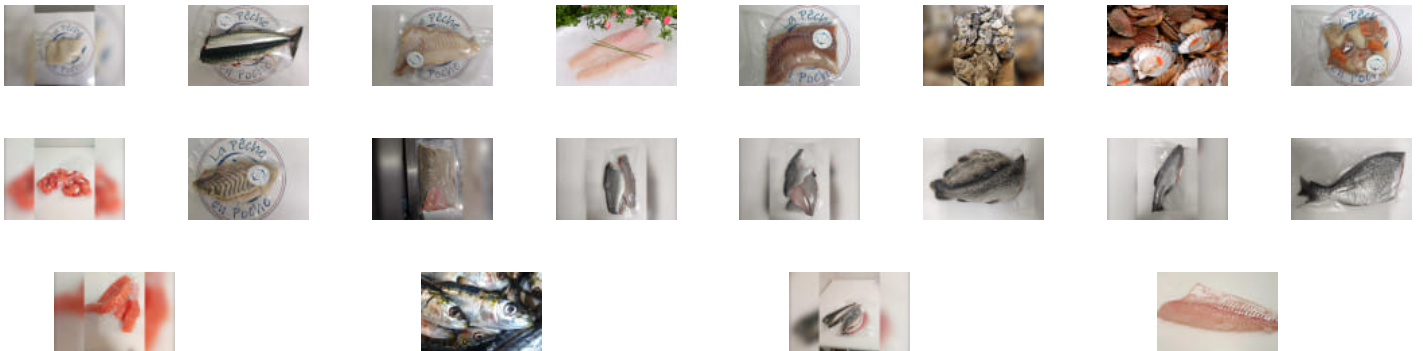

la menagerie, malicorne-sur-sarthe

vendredi 16:30-19:00

www.local.bio/atelier-de-la-moisson-des-pains