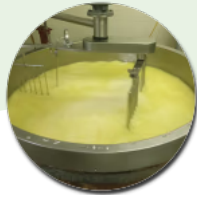

Achetez local en direct des producteurs à la ferme de Contereix

Commandez et payez depuis votre canapé et
récupérez votre panier déjà préparé !

Contereix, Le Châtenet-en-Dognon

samedi 9:00-12:00

www.local.direct/ferme-de-contereix