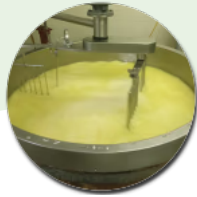

Achetez local en direct des producteurs à L'atelier Royère de Vassivière

Commandez et payez depuis votre canapé et
récupérez votre panier déjà préparé !

place de la Mayade, Royère-de-
Vassivière

mardi 10:00-11:00