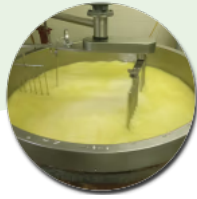

Achetez local en direct des producteurs à L'atelier Royère de Vassivière

Commandez et payez depuis votre canapé et
récupérez votre panier déjà préparé !