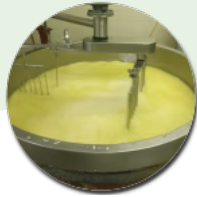

Commandez et payez depuis votre canapé et
récupérez votre panier déjà préparé !

place de la Mayade, Royère-de-
Vassivière

mardi 10:00-11:00

www.local.direct/l-atelier-royere-de-vassiviere

N'hésitez pas à nous contacter !