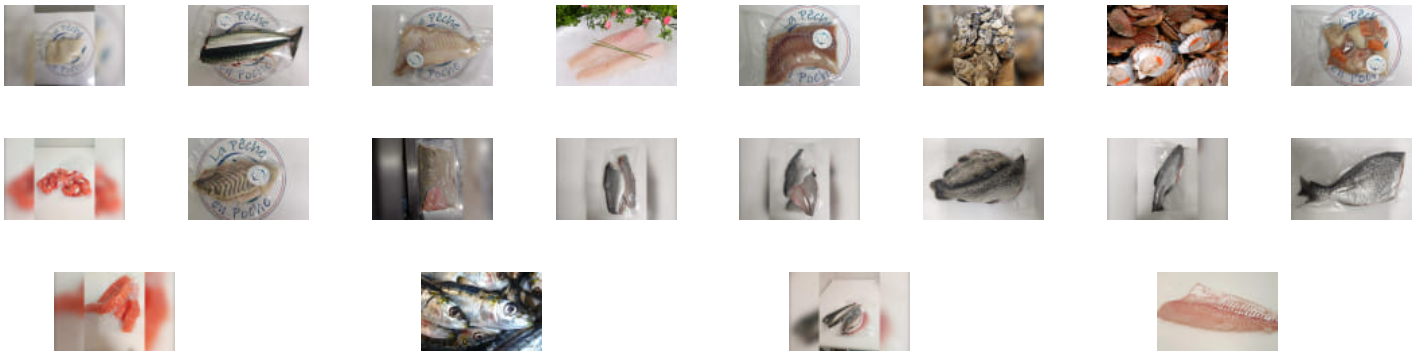

Achetez local en direct des producteurs à La Pêche en Poche

Commandez et payez depuis votre canapé et
récupérez votre panier déjà préparé !

La Hecherette, Longnes

mercredi 10:00-13:00

www.local.bio/la-peche-en-poche