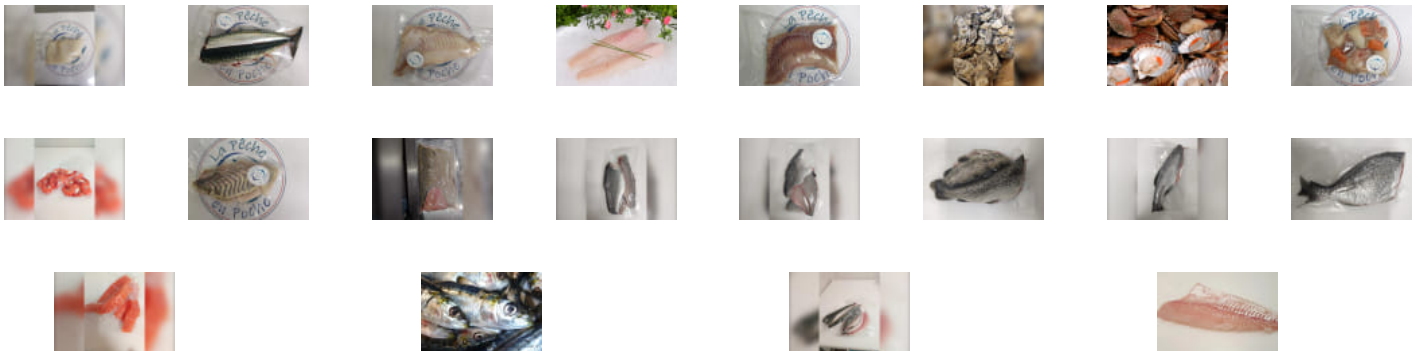

N'hésitez pas à nous contacter !

poissonnerielpep@gmail.com