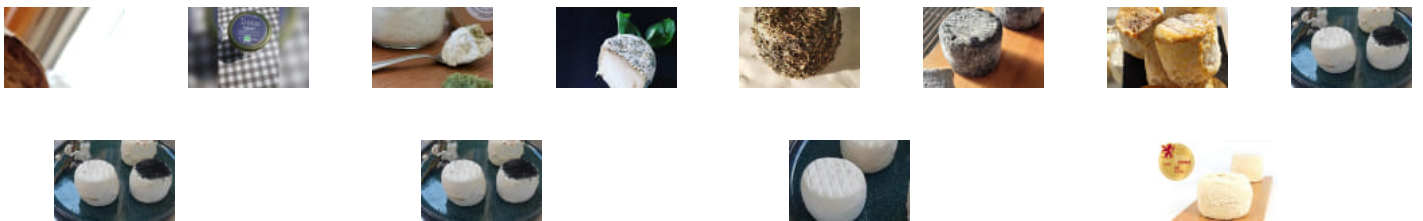

# Achetez local en direct des producteurs au Marché de Betton

Commandez et payez depuis votre canapé et  
récupérez votre panier déjà préparé !

Place de la Cale, Betton

dimanche 8:00-13:00

**[www.local.direct/marche-de-betton](http://www.local.direct/marche-de-betton)**