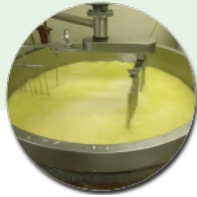

Achetez local en direct des producteurs au Relais de La Tuilerie

Commandez et payez depuis votre canapé et
récupérez votre panier déjà préparé !