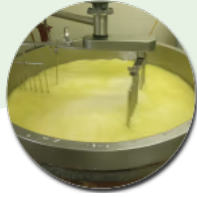

# Achetez local en direct des producteurs au Relais de La Tuilerie

Commandez et payez depuis votre canapé et  
récupérez votre panier déjà préparé !

La Tuilerie, Saint-Méard

mercredi 19:00-20:00

**[www.local.direct/relais-de-la-tuilerie](http://www.local.direct/relais-de-la-tuilerie)**